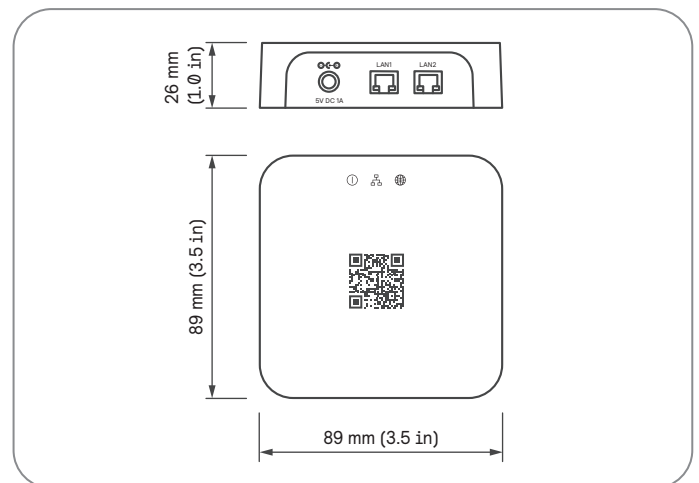

interact

Wireless gateway
Interact Pro
LCN1840

Installation Instructions

Instructions d'installation
Instrucciones de instalación

Istruzioni per l'installazione
Installatie-instructies

Installationsanweisungen
インストール手順

安裝指示書
إرشادات التركيب