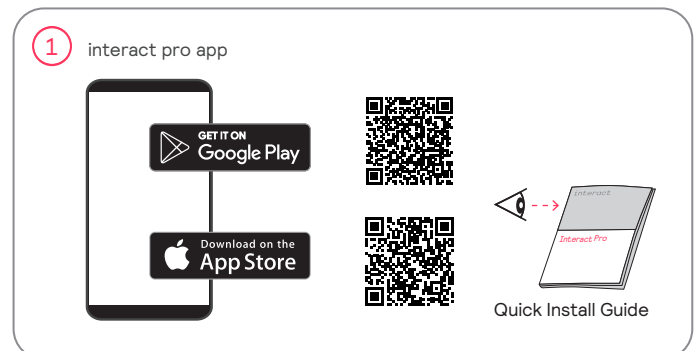

interact

Wireless gateway
Interact Pro
LCN1840

Installation Instructions

Instructions d'installation
Instrucciones de instalación

Istruzioni per l'installazione
Installatie-instructies

Installationsanweisungen
インストール手順

安裝指示書
إرشادات التركيب