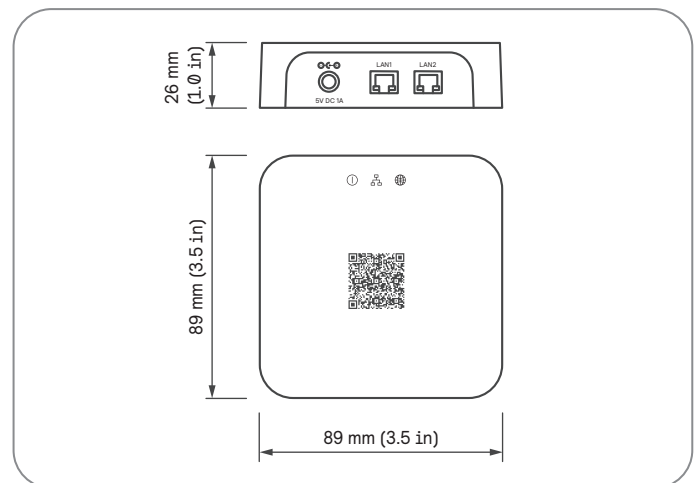

interact

Wireless gateway
Interact Pro
LCN1840

Installation Instructions

Instructions d'installation
Instrucciones de instalación

Istruzioni per l'installazione
Installatie-instructies

Installationsanweisungen
インストール手順

安裝指示書
إرشادات التركيب